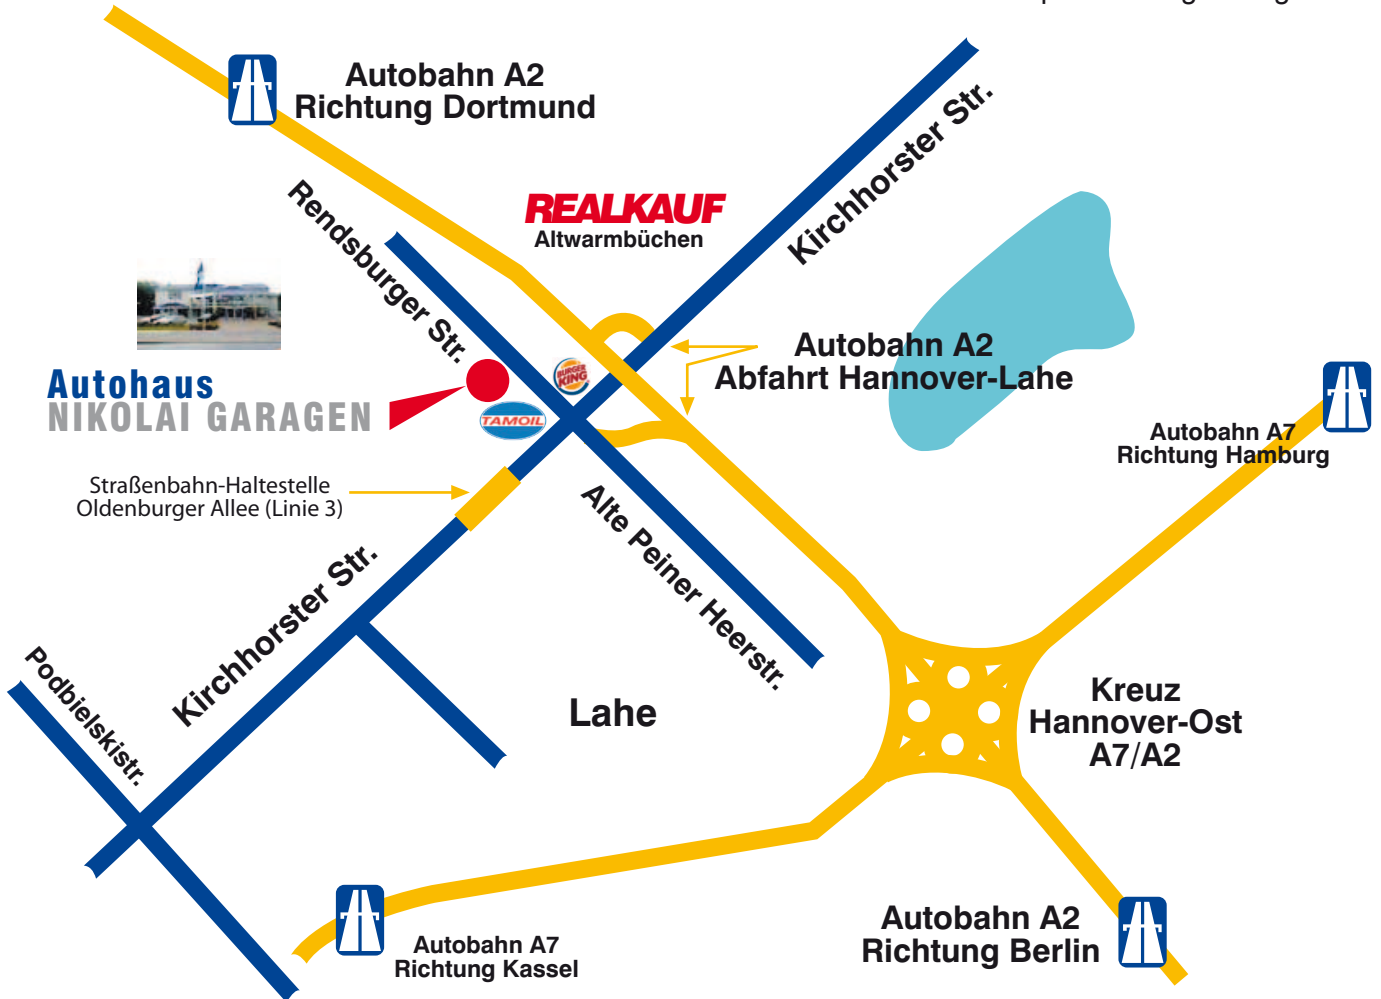

So finden Sie uns:

Rendsburger Str. 5 | 30659 Hannover

Autohaus
NIKOLAI GARAGEN

Anfahrt über Autobahn A2 aus Richtung Dortmund
Abfahrt Hannover Lahe, über die beampelte Kreuzung geradeaus, nach 50m links links

aus Richtung Berlin
Abfahrt Hannover Lahe rechts unter Autobahnbrücke durch 1. Ampel bei Burger King rechts

aus Richtung Hamburg oder Kassel
bis zum Autobahn-Kreuz Hannover Ost und dann Richtung Hannover / Dortmund. Abfahrt Hannover Lahe rechts unter Autobahnbrücke durch 1. Ampel bei Burger King rechts